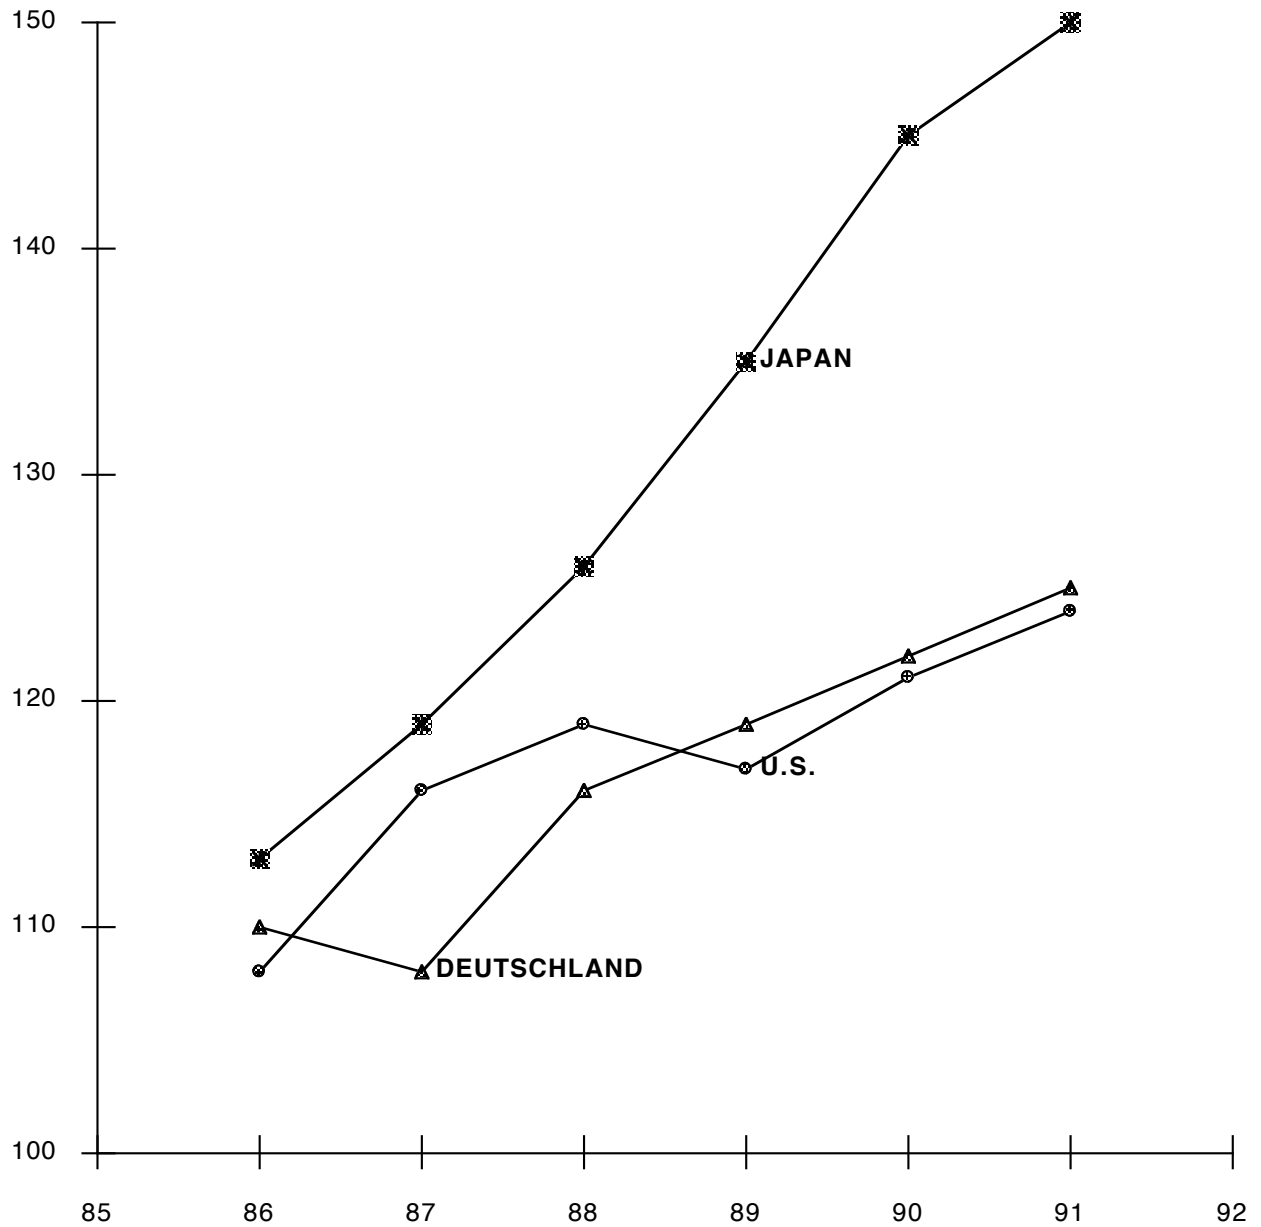

PRODUKTIVITÄT: MITARBEITERPRODUKTIVITÄT IN DER FERTIGUNG

- pro Stunde; Index 1982=100

Quelle: Monthly Labor Review, U.S. Department of Labor, 12/93